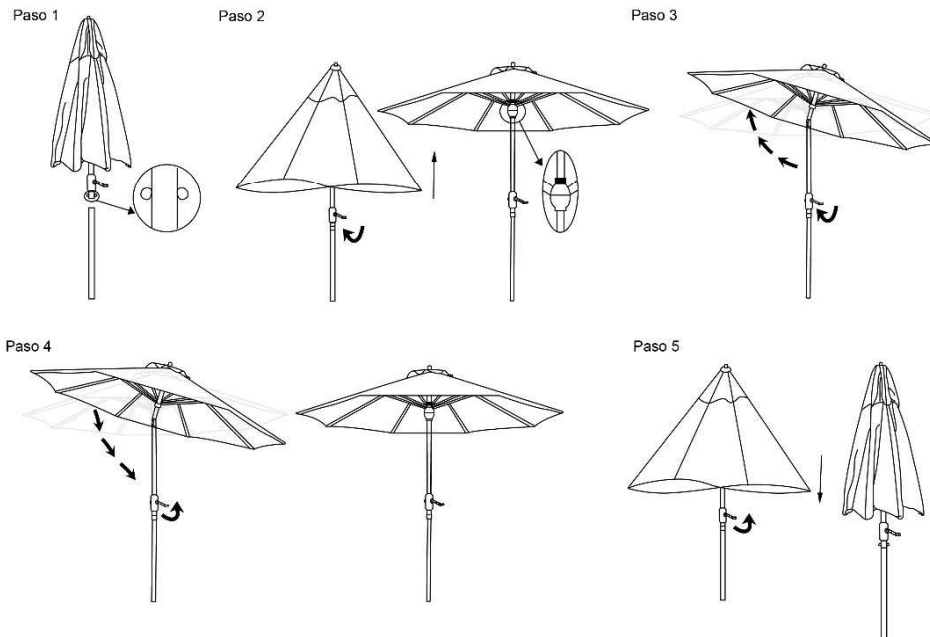

Back Side

⚠️ ADVERTENCIAS Y PRECAUCIONES ESPECIALES

- Ensamble en una superficie suave, como una alfombra, para evitar que se raye el acabado del poste o que se desgarre la tela de la sombrilla.
- Cierre la sombrilla cuando haga viento. No deje la sombrilla abierta si hay vientos fuertes.
- Se debe usar una base sólida o de mucho peso para estabilizar la sombrilla.

CUIDADO Y MANTENIMIENTO

Lave con jabón suave y agua, enjuague con agua limpia y deje secar al aire. Siempre deje secar la sombrilla completamente antes de guardarla.

INSTRUCCIONES DE OPERACIÓN

Paso 1: Conectar la sombrilla con el poste inferior asegurando los pernos plateados.

Paso 2: Abrir la sombrilla girando la manivela en el sentido de las manecillas del reloj, todo hacia arriba.

Paso 3: Continuar moviendo la manivela en el sentido de las manecillas del reloj mientras la sombrilla se inclina sola.

Paso 4: Mover la manivela en el sentido contrario de las manecillas del reloj para dirigir la sombrilla otra vez a la posición vertical.

Paso 5: continuar moviendo la manivela en el sentido contrario de las manecillas del reloj para cerrar la sombrilla.